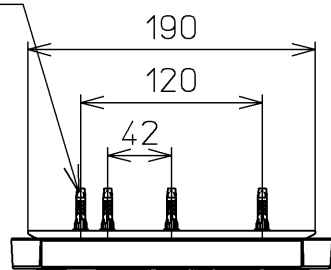

生産中止図番  
2012/01

ねじ長 φ4×30(4本)

<特注仕様>

1.連立トイレ対応リモコン相互干渉防止タイプ1

\*定格：AC100V-318W 50/60Hz

<b>TOTO</b>			単位 mm	名称 洗淨脱臭暖房便座
製図 山本純	検図 加藤健 高田哲	日付 11-02-21	尺度 1 : 5	品番 TCF5501EV1
備考				図番 TCF5501EV1_A0102