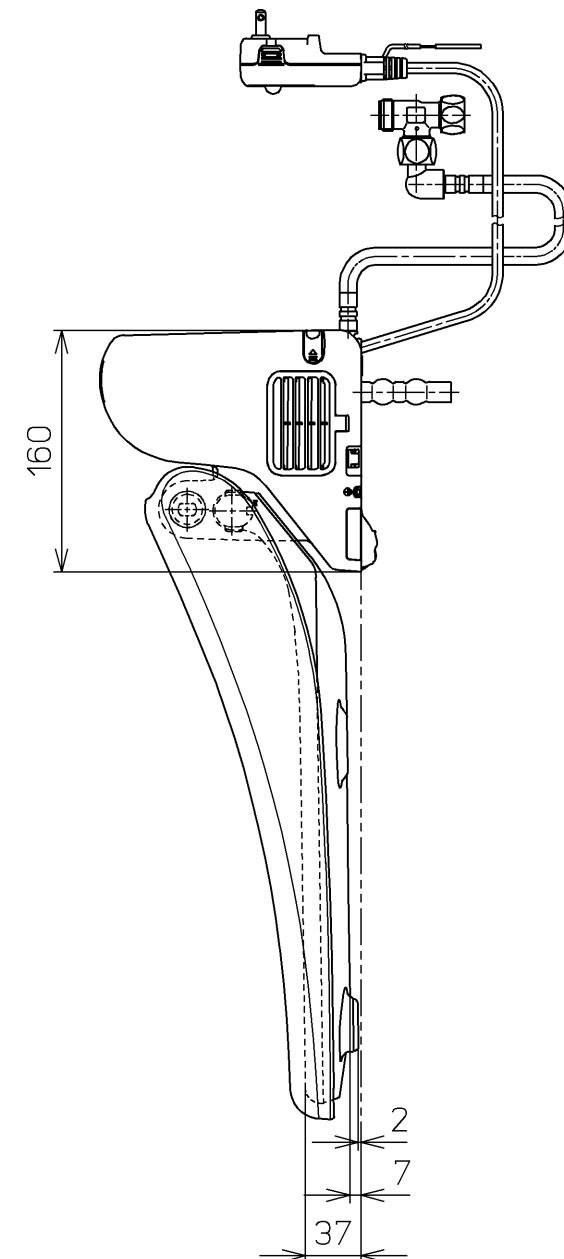

生産中止図番  
2012/01

ねじ長 φ4×30(4本)

<特注仕様>

1.連立トイレ対応リモコン相互干渉防止タイプ1

\*定格：AC100V-318W 50/60Hz

<b>TOTO</b>			単位 mm	名称 洗淨脱臭暖房便座
製図 山本純	検図 加藤健 高田哲	日付 11-02-21	尺度 1 : 5	品番 TCF5501EV1
備考				図番 TCF5501EV1_A0102