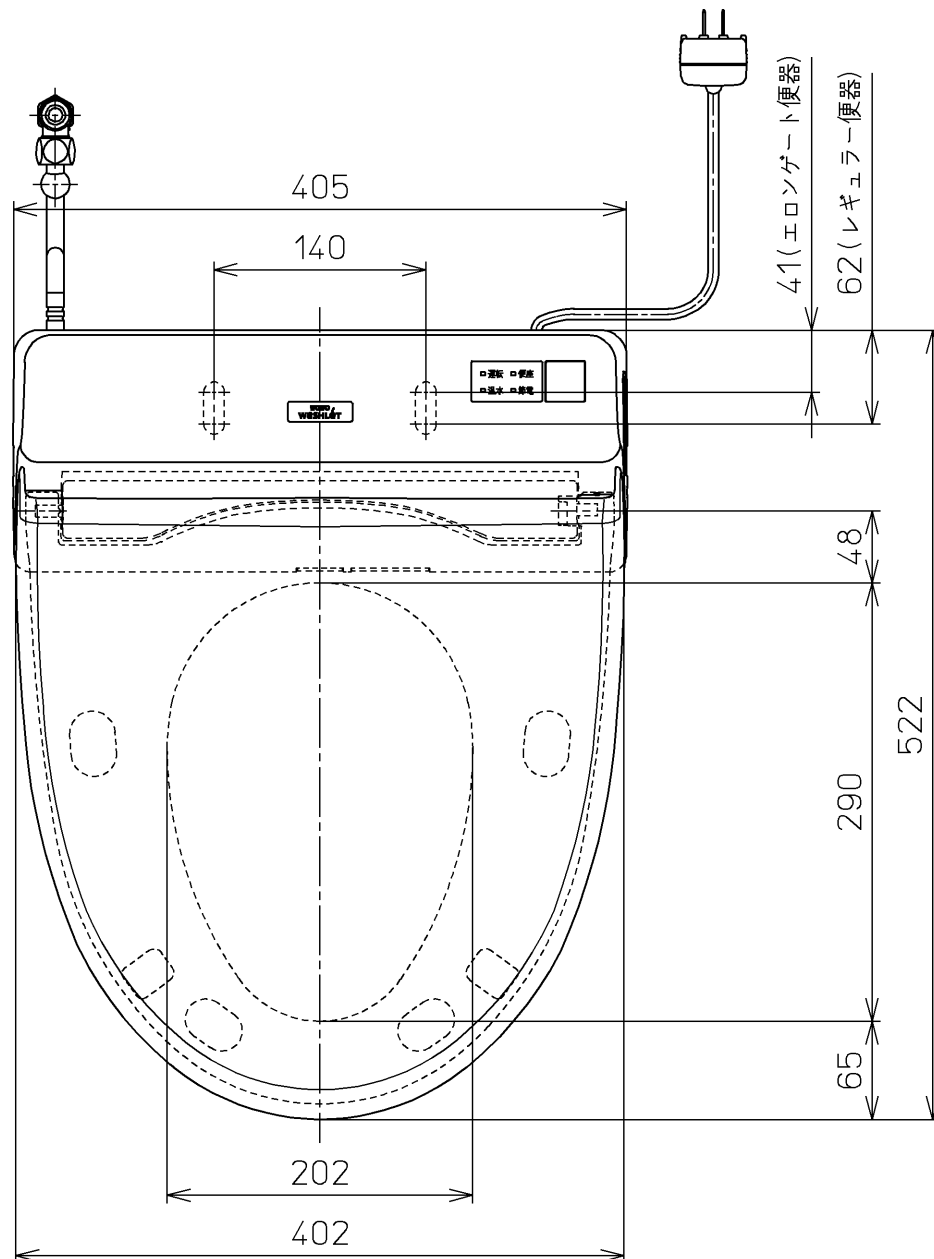

生産中止図番  
2012/01

ねじ長 φ4×30(4本)

<特注仕様>

1.連立トイレ対応リモコン相互干渉防止タイプ1

\*定格：AC100V-318W 50/60Hz

<b>TOTO</b>			単位 mm	名称 洗淨脱臭暖房便座
製図 山本純	検図 加藤健 高田哲	日付 11-02-21	尺度 1 : 5	品番 TCF5501EV1
備考				図番 TCF5501EV1_A0102