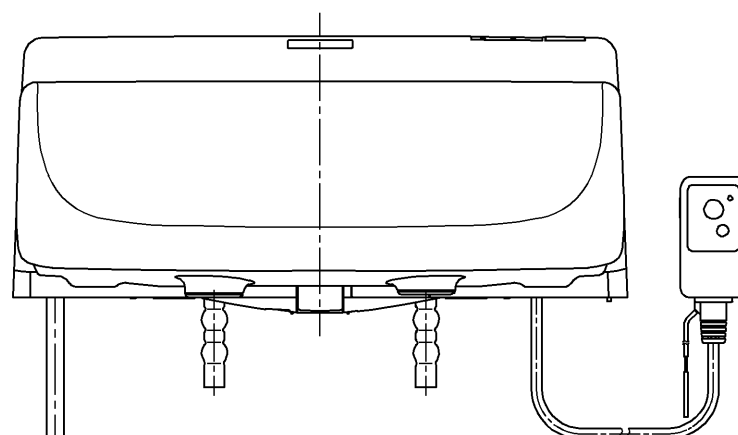

生産中止図番  
2012/01

ねじ長 φ4×30(4本)

<特注仕様>

1.連立トイレ対応リモコン相互干渉防止タイプ1

\*定格：AC100V-318W 50/60Hz

<b>TOTO</b>			単位 mm	名称 洗淨脱臭暖房便座
製図 山本純	検図 加藤健 高田哲	日付 11-02-21	尺度 1 : 5	品番 TCF5501EV1
備考				図番 TCF5501EV1_A0102