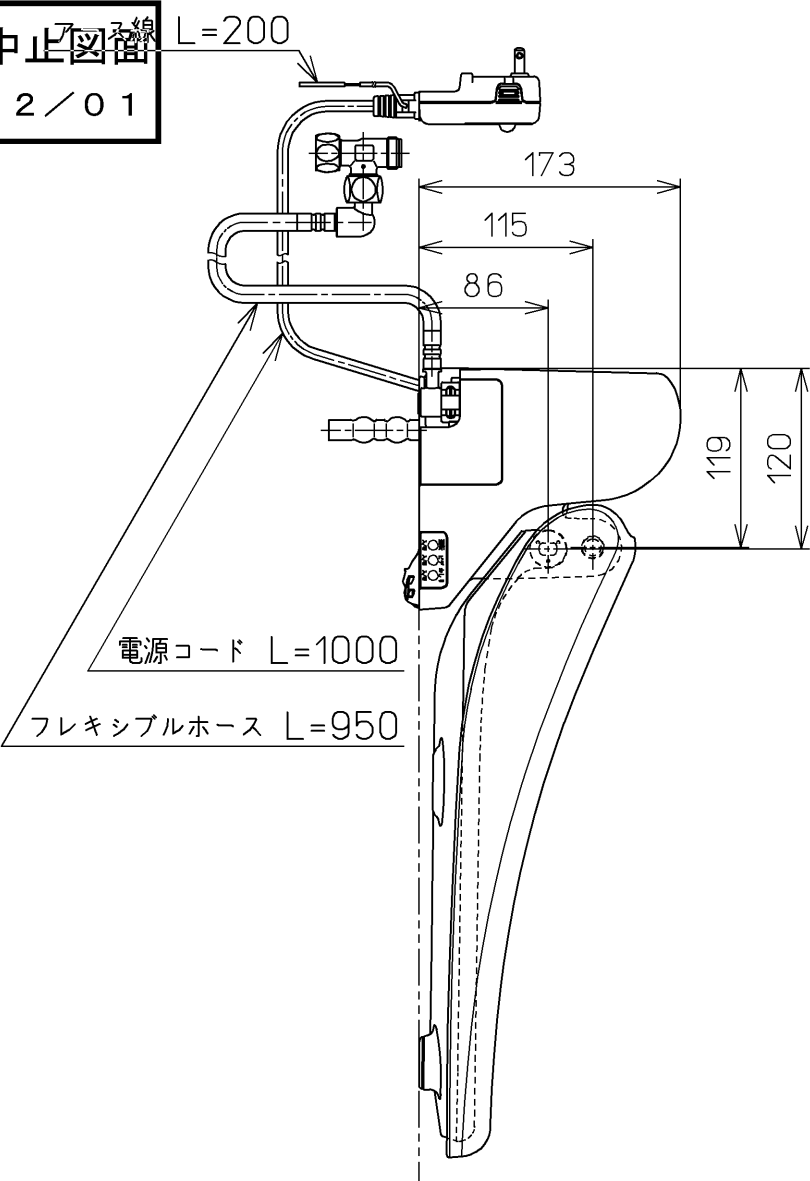

生産中止図番  
2012/01

ねじ長 φ4×30(4本)

<特注仕様>

1.連立トイレ対応リモコン相互干渉防止タイプ1

\*定格：AC100V-318W 50/60Hz

<b>TOTO</b>			単位 mm	名称 洗淨脱臭暖房便座
製図 山本純	検図 加藤健 高田哲	日付 11-02-21	尺度 1 : 5	品番 TCF5501EV1
備考				図番 TCF5501EV1_A0102