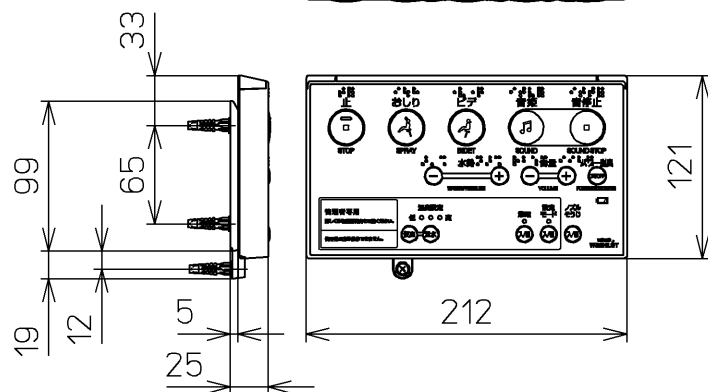

生産中止図番  
2012/01

ねじ長 φ4×30(4本)

<特注仕様>

1.連立トイレ対応リモコン相互干渉防止タイプ1

\*定格：AC100V-318W 50/60Hz

<b>TOTO</b>			単位 mm	名称 洗淨脱臭暖房便座
製図 山本純	検図 加藤健 高田哲	日付 11-02-21	尺度 1 : 5	品番 TCF5501EV1
備考				図番 TCF5501EV1_A0102